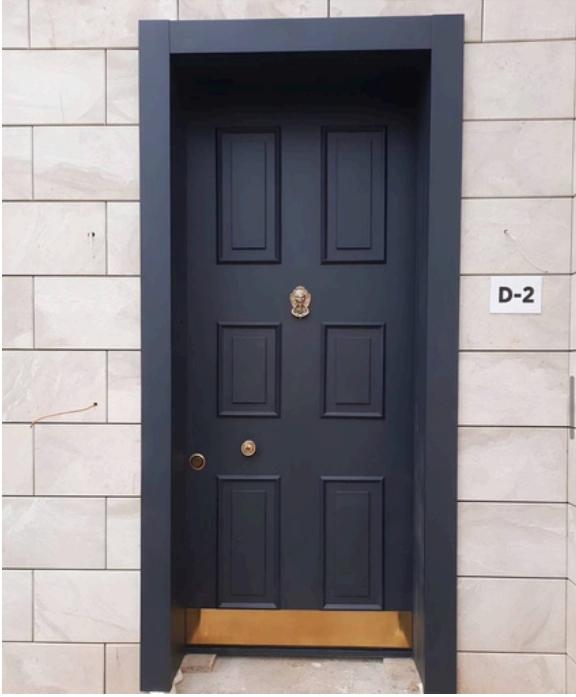

+90 545 336 04 34

PROFCELIKKAPI.COM

PROFCELIKKAPI

DAİRE KAPILARI

PROF 0045