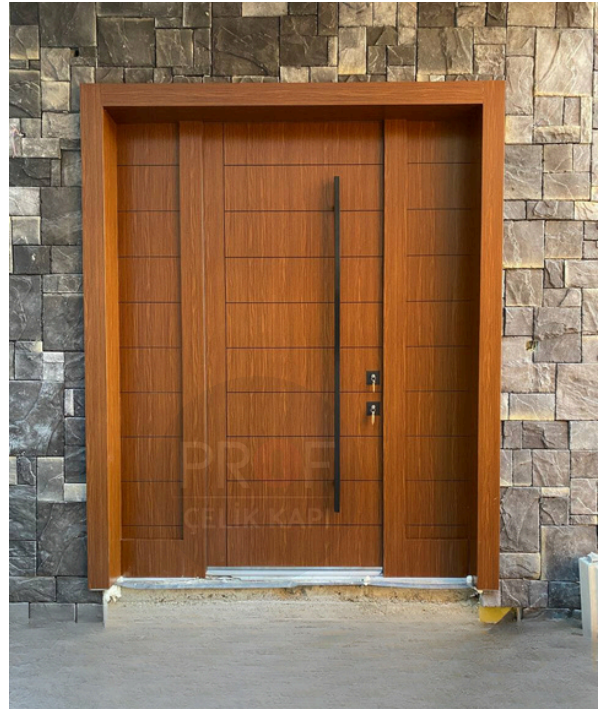

+90 545 336 04 34

PROFCELIKKAPI.COM

PROFCELIKKAPI

VİLLA KAPILARI

PROF 0215