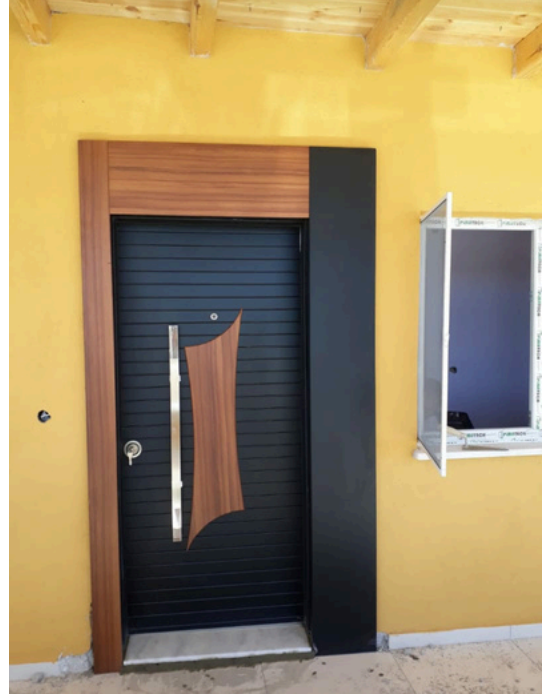

DAİRE KAPILARI

PROF 0054