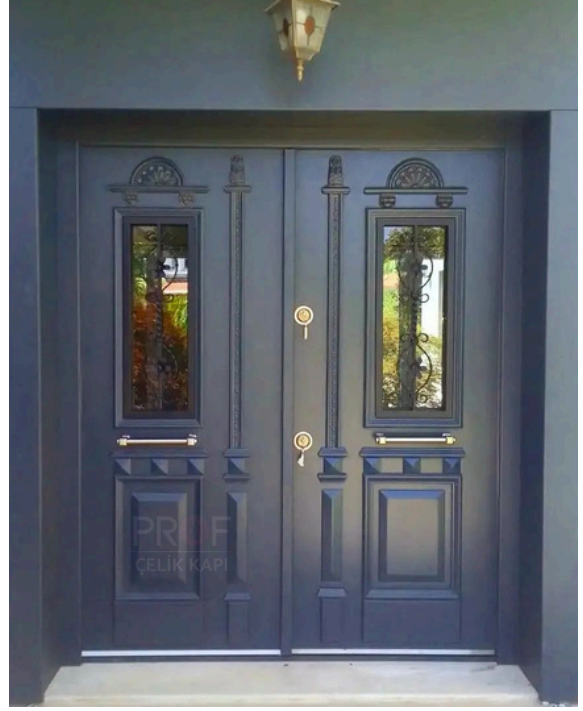

+90 545 336 04 34

PROFCELIKKAPI.COM

PROFCELIKKAPI

VİLLA KAPILARI

PROF 241